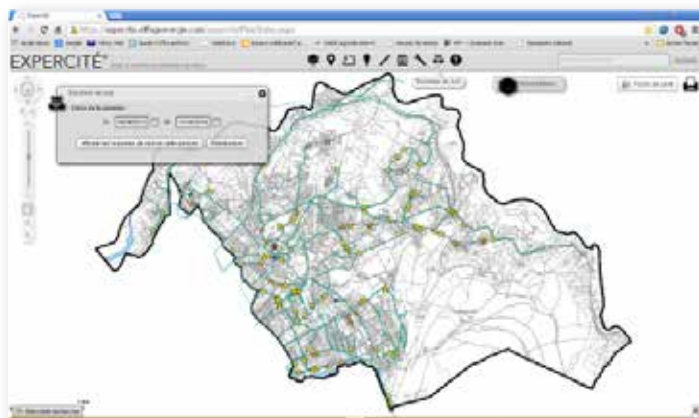

PILOTEZ VOS INSTALLATIONS

Grâce à vos accès personnalisés et sécurisés, vous dirigez et contrôlez facilement les différentes interventions de nos équipes, à l'aide d'outils performants.

« Accès sécurisé par des mots de passe. »

UN MODULE CARTOGRAPHIQUE

de votre territoire, quelle que soit sa taille.

UN MODULE DE RECHERCHE

pour localiser vos équipements

- ✓ Énergie
- ✓ Sécurité
- ✓ Éclairage
- ✓ Signalisation
- ✓ Télécommunications
- ✓ Mobilité